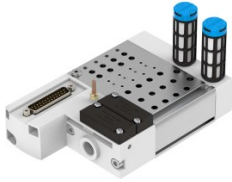

Anschlussleiste von FESTO VABM-C8-12E-G14-16-M1

Festo-Teilenummer: 557665

IBF GmbH
Bruchstraße 22 - 24
57258 Freudenberg

Telefon: +49(0) 2734 276967

Beschreibung

Anschlussleiste

Anschlussleiste VABM-C8-12E-G14-16-M1 Rastermaß=12 mm, Max. Anzahl der Ventilplätze=16, Korrosionsbeständigkeitsklasse KBK=0 - keine Korrosionsbeanspruchung, Max. Anziehdrehmoment Ventilbefestigung=0,6 Nm, Max. Anziehdrehmoment Wandmontage=5 Nm

Datenblatt

Merkmal	Eigenschaft
Rastermaß	12 mm
Max. Anzahl der Ventilplätze	16
Korrosionsbeständigkeitsklasse KBK	0 - keine Korrosionsbeanspruchung
Max. Anziehdrehmoment Ventilbefestigung	0,6 Nm
Max. Anziehdrehmoment Wandmontage	5 Nm
Produktgewicht	1093 g
Pneumatischer Anschluss 1	G1/4
Pneumatischer Anschluss 3	G1/4
Pneumatischer Anschluss 5	G1/4
Werkstoffhinweis	Kupfer- und PTFE-frei RoHS konform
Werkstoff Anschlussleiste	Aluminium-Knetlegierung